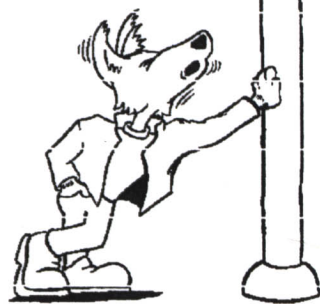

# Loupiloup

Refrain : *Loupiloup est un grand loup  
Qui a peur, qui a peur  
Loupiloup est un grand loup  
Qui a peur de tout.*

1) il sursaute dès qu'il voit  
L'ombre d'un tout petit rat  
Ou le nez d'une souris  
Qui grignote près de lui.

3) il frissonne quand dans les bois  
Les branches craquent sous ses pas  
Quand au détour d'un chemin  
Détaient quelques lapins.

2) il tremble dès qu'il entend  
Les ailes du hibou blanc  
Ou quand la chauve-souris  
Quitte son abri.

4) Loupiloup claque des dents  
Quand le vent siffle en passant  
Quand la nuit se fait trop noire  
Loupiloup a peur le soir.

Do Fa Do Ré Sol Do Fa Do

Refrain Lou-pi-loup est un grand loup qui a peur qui a peur Lou-pi-loup est un grand loup